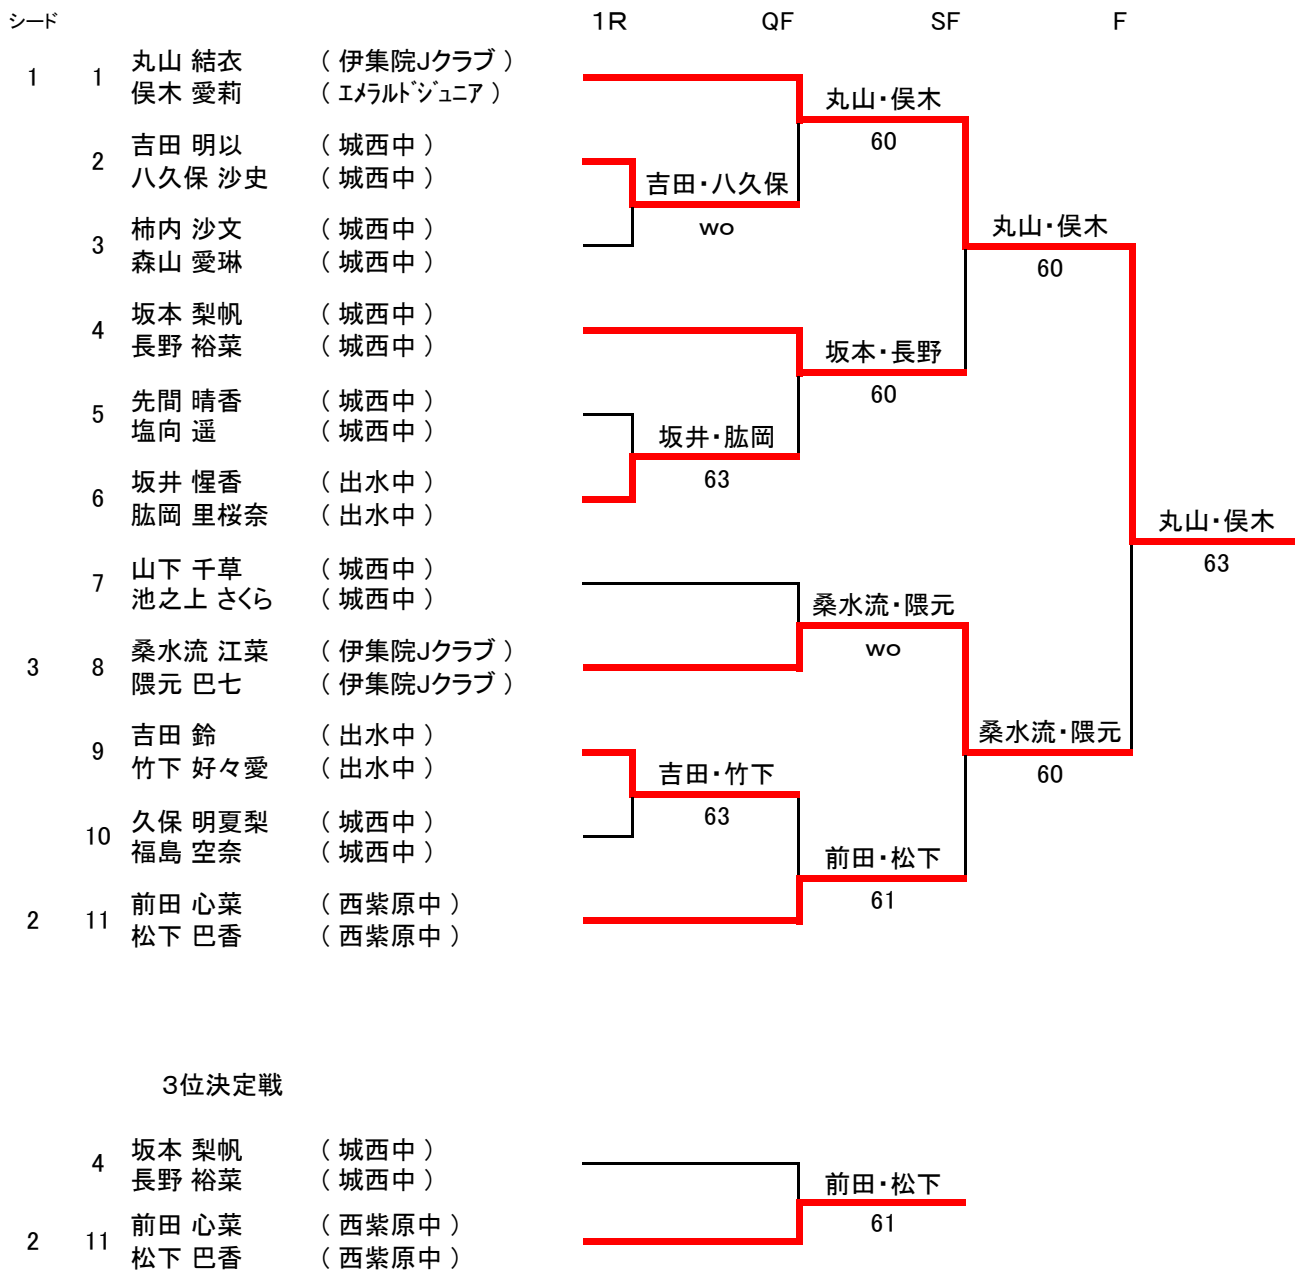

16歳 女子ダブルス

シード			1R	2R	QF	SF	F
1	1	内村 望央 (アリムラTA) 横村 春花 (エアポートテニスクラブ)			内村・横村		
	2	若松 真衣 (城西中) 丸野 亜結芽 (城西中)		横田・渡邊	60		
	3	横田 みなみ (西紫原中) 渡邊 結衣 (西紫原中)		60		内村・横村	
	4	時任 凜奈 (西紫原中) 田中 美月 (西紫原中)			隈元・内村		
5~8	5	隈元 彩蘭 (スパップクラブ) 内村 香陽 (鹿屋SST)			62		揚野・餅原
3~4	6	福岡 凜々 (伊集院Jクラブ) 深迫 春花 (One.D.Jr)			福岡・深迫		揚野・餅原
	7	間手野 愛優花 (城西中) 植木 綾菜 (城西中)		間手野・植木	60		揚野・餅原
	8	安田 美桜 (鹿児島修学館) 本白水 華恋 (鹿児島修学館)		64		揚野・餅原	
	9	野尻野 麻帆 (西紫原中) 豊村 柚月 (西紫原中)			揚野・餅原		
5~8	10	揚野 ひかり (枕崎JTC) 餅原 理香子 (吾平中)			60		揚野・餅原
5~8	11	富来 恭香 (鹿屋SST) 有田 渚 (Teamくろまめ)			富来・有田		揚野・餅原
	12	要 優月 (西紫原中) 立和名 優梨 (西紫原中)			60		
	13	中島 愛奈 (出水中) 廣島 友愛 (出水中)		中島・廣島		西・岩下	
	14	浦野 紗英 (城西中) 江田 萌々花 (城西中)		63		西・岩下	
3~4	15	西 唯花 (鹿屋SST) 岩下 涼音 (Tennis.inc)			60		田中・内野
5~8	16	松元 日遥 (出水中) 片野 優心 (出水中)			松元・片野		田中・内野
	17	川端 あおい (城西中) 永野 藍梨 (城西中)			62		
	18	九反 さくら (城西中) 内木場 菜桜 (城西中)		中田・喜名田		田中・内野	
	19	中田 結愛 (西紫原中) 喜名田 理心 (西紫原中)		wo		田中・内野	
2	20	田中 凜々花 (鹿屋SST) 内野 優里 (伊集院Jクラブ)			60		

3位決定戦

1	1	内村 望央 (アリムラTA) 横村 春花 (エアポートテニスクラブ)			内村・横村
3~4	15	西 唯花 (鹿屋SST) 岩下 涼音 (Tennis.inc)			62

14歳 女子ダブルス

12歳 女子ダブルス

シード		1R	QF	SF	F
1	1 小川 愛月花 (ERG) 田中 芽生華 (鹿屋SST)			小川・田中	
	2 福迫 心莉 (アルバ) 上窪 葉月 (伊集院Jクラブ)		福迫・上窪	60	
	3 国東 花帆 (STA) 内匠 英美 (STA)		wo	小川・田中	
				60	
3~4	4 菊永 一妃 (STA) 上田 穂香 (STA)			池田・上窪	
	5 池田 葉菜 (伊集院Jクラブ) 上窪 凜香 (伊集院Jクラブ)			76(7)	
					福岡・野下
	6 久保 さくら (伊集院Jクラブ) 森本 陽織 (STA)			永田・井木	
				63	
3~4	7 永田 結菜 (ファミリアインドアテニススクール) 井木 千遥 (ファミリアインドアテニススクール)				福岡・野下
					60
	8 内村 優心 (エメラルドジュニア) 安庭 佑希菜 (エメラルドKUROKAWA)			福岡・野下	
				60	
2	9 福岡 真 (伊集院Jクラブ) 野下 尋未 (伊集院Jクラブ)				