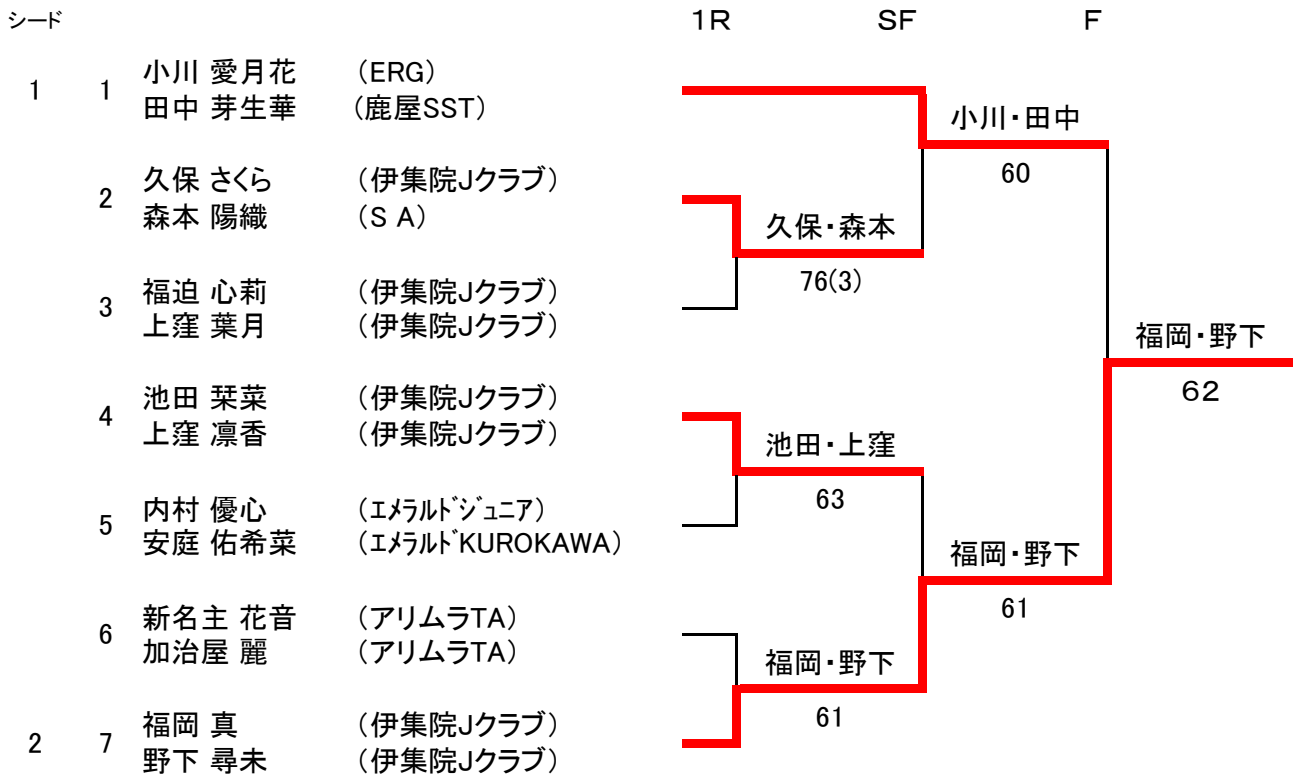

14歳 女子ダブルス

シード			1R	QF	SF	F
1	1	丸山 結衣 (伊集院Jクラブ) 俣木 愛莉 (エメラルドジュニア)			丸山・俣木	
	2	坂井 惺香 (出水中) 脇岡 里桜奈 (出水中)		坂本・長野	60	
5	3	坂本 梨帆 (城西中) 長野 裕菜 (城西中)		63		丸山・俣木
3~4	4	前田 心菜 (西紫原中) 松下巴香 (西紫原中)		前田・松下	61	
	5	吉田 明以 (城西中) 八久保 沙史 (城西中)		60	前田・松下	
	6	先間 晴香 (城西中) 塩向 遥 (城西中)		先間・塩向	60	
	7	山下 和花 (伊敷台中) 東 星恋愛 (伊敷台中)		64		隈元・桑水流
	8	柿内 沙文 (城西中) 森山 愛琳 (城西中)		柿内・森山		61
	9	蓑田 福 (鹿児島修学館) 田上 賀南子 (鹿児島修学館)		62	松元・竹下	
	10	太良木 理乃 (伊敷台中) 山之口 かなう (伊敷台中)		松元・竹下	60	
3~4	11	松元 日遥 (出水中) 竹下 好々愛 (出水中)		60		隈元・桑水流
	12	山下 千草 (城西中) 池之上 さくら (城西中)		不笠・小園		61
	13	不笠 なな (伊敷台中) 小園 陽菜 (伊敷台中)		61	隈元・桑水流	
	14	久保 明夏梨 (城西中) 福島 空奈 (城西中)		隈元・桑水流	60	
2	15	隈元 巴七 (伊集院Jクラブ) 桑水流 江菜 (アリムラTA)		60		

3位決定戦

3~4	4	前田 心菜 (西紫原中) 松下巴香 (西紫原中)		前田・松下	
3~4	11	松元 日遥 (出水中) 竹下 好々愛 (出水中)		75	

12歳 女子ダブルス

3位決定戦