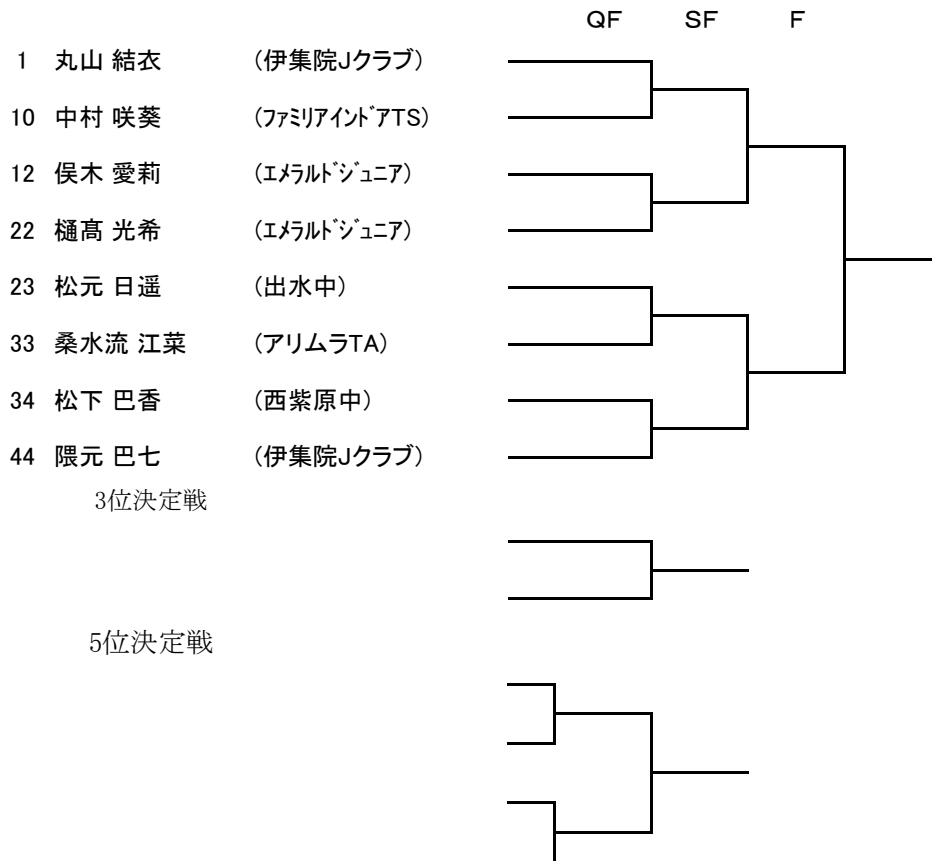

女子シングルス

16歳女子シングルス Best8

14歳女子シングルス Best8

14歳 女子シングルスNo1

シード			1R	2R	3R	QF	SF	F
1	丸山 結衣	(伊集院Jクラブ)			丸山			
2	小園 陽菜	(伊敷台中)		小園	60			
3	吉田 明以	(城西中)		61		丸山		
4	山下 愛可	(西紫原中)			森山	60		
5	森山 愛琳	(城西中)			w.o.			
6	西園 珠々擘	(スハップクラブ)			西園			
7	田上 賀南子	(鹿児島修学館)		田上	61			
8	太良木 理乃	(伊敷台中)		62		中村		
9	先間 晴香	(城西中)		中村		63		
10	中村 咲葵	(ファミリードアTS)		64	中村			
5~8	11 中田 心緒	(西紫原中)			62			
3~4	12 俣木 愛莉	(エメラルドジュニア)			俣木			
13	永長 和子	(西紫原中)		福島	60			
14	福島 空奈	(城西中)		w.o.		俣木		
15	山下 和花	(伊敷台中)			山下	60		
16	久保 明夏梨	(城西中)			63			
17	東 星恋愛	(伊敷台中)			東			
18	上床 真莉菜	(鹿児島修学館)		脇岡	61			
19	脇岡 里桜奈	(出水中)		60		樋高		
20	山之口 かなう	(伊敷台中)		末吉		60		
21	末吉 陽菜	(西紫原中)		63		樋高		
5~8	22 樋高 光希	(エメラルドジュニア)			61			

14歳 女子シングルスNo2

F	SF	QF	3R	2R	1R	シード
			松元 60	松元 60	23 松元 日遥 (出水中)	5~8
				藤阪 62	24 福森 由珠 (鹿児島修学館)	
					25 藤坂 実和 (伊敷台中)	
		松元 60	坂本 63	柿内 75	26 柿内 沙文 (城西中)	
					27 山下 瑠愛 (西紫原中)	
					28 坂本 梨帆 (城西中)	9・10
			長野 w.o.		29 長野 裕菜 (城西中)	
					30 竹下 好々愛 (出水中)	
		桑水流 60	桑水流 60	塩向 60	31 塩向 遥 (城西中)	
					32 蓑田 福 (鹿児島修学館)	
					33 桑水流 江菜 (アリムラTA)	3~4
			松下 60	松下 60	34 松下 巴香 (西紫原中)	5~8
				内田 64	35 松本 涼花 (西紫原中)	
					36 内田 乃月 (鹿児島第一中)	
		松下 62	前田 61	池之上 62	37 成松 逢 (西紫原中)	
					38 池之上 さくら (城西中)	
					39 前田 心菜 (西紫原中)	9・10
			上村 60		40 上村 沙耶 (カミジュニア)	
					41 大島 莉愛 (西紫原中)	
		隈元 60	隈元 61	不笠 60	42 八久保 沙史 (城西中)	
					43 不笠 なな (伊敷台中)	
					44 隈元 巴七 (伊集院Jクラブ)	2