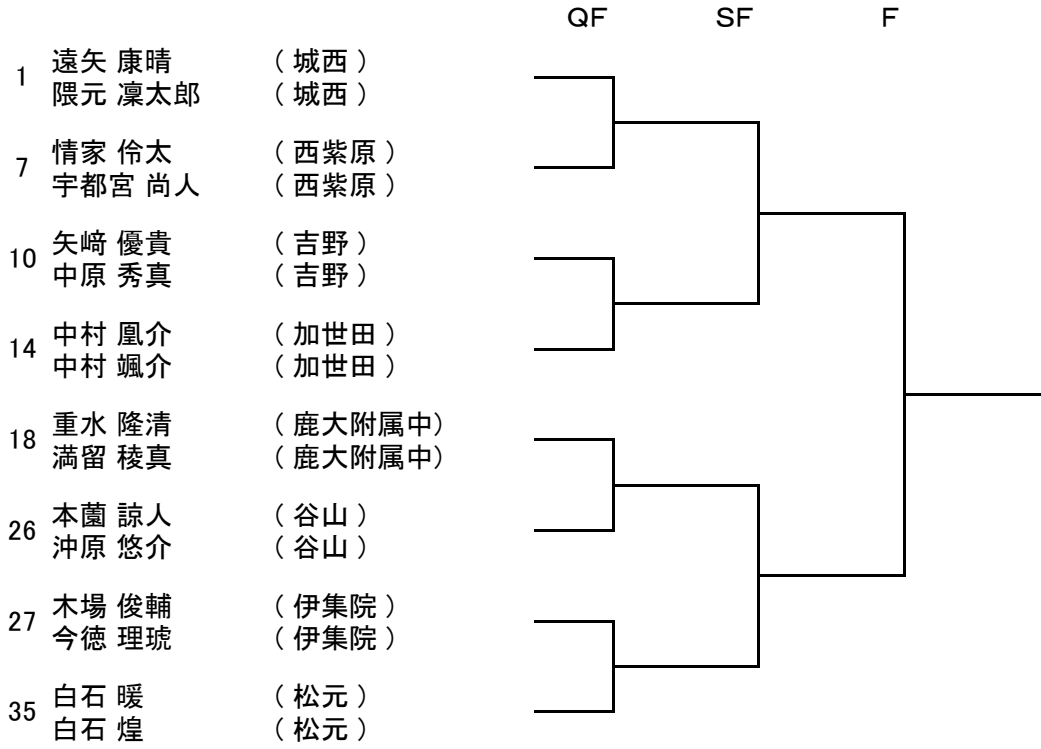

男子ダブルス No. 1

シード		1R	2R	3R	QF	SF
1	1 遠矢 康晴 (城西) 隈元 凜太郎 (城西)			遠矢・隈元		
	2 下津 仁和 (枕崎JTC) 森山 陽太 (枕崎JTC)		下津・森山	61		
	3 前田 隆成 (城西) 雪丸 稜 (城西)		63		遠矢・隈元	
	4 馬場 勇颯 (出水) 日渡 彪愛 (出水)			瀬戸口・加瀬	32RET.	
	5 瀬戸口 智大 (鹿児島修学館) 加瀬 琳太郎 (鹿児島修学館)			60		
	6 吉岡 佑馬 (出水) 先崎 蓮桜 (出水)			情家・宇都宮		
	7 情家 伶太 (西紫原) 宇都宮 尚人 (西紫原)			63	情家・宇都宮	
	8 田淵 雄大 (鹿大附属中) 早川 紫音 (鹿大附属中)			児玉・松木田	64	
5~8	9 児玉 湊史 (伊集院北) 松木田 汐音 (伊集院北)			60		
3~4	10 矢崎 優貴 (吉野) 中原 秀真 (吉野)			矢崎・中原		
	11 山元 琉聖 (西紫原) 上野 理一 (西紫原)			60	矢崎・中原	
	12 村山 悠斗 (伊敷台) 神宮 碧空 (伊敷台)			岡野・園田	60	
	13 岡野 市季 (城西) 園田 実之 (城西)			61		
	14 中村 鳳介 (加世田) 中村 颯介 (加世田)			中村・中村		
	15 福留 迅 (西紫原) 中村 陽 (西紫原)			61	中村・中村	
	16 中嶋 優天 (伊敷台) 福村 一貴 (伊敷台)			中嶋・福村	60	
5~8	17 小金丸 竜伸 (Teamくろまめ) 小金丸 開瑛 (Teamくろまめ)			W.O		

男子シングルス Best 8

3位決定戦

最終順位

	氏 名	学 校 名
優 勝		
準優勝		
3 位		
4 位		

テニス

男子ダブルス Best 8

シード

最終順位

氏 名

学 校 名

優 勝

準優勝

3 位

3 位