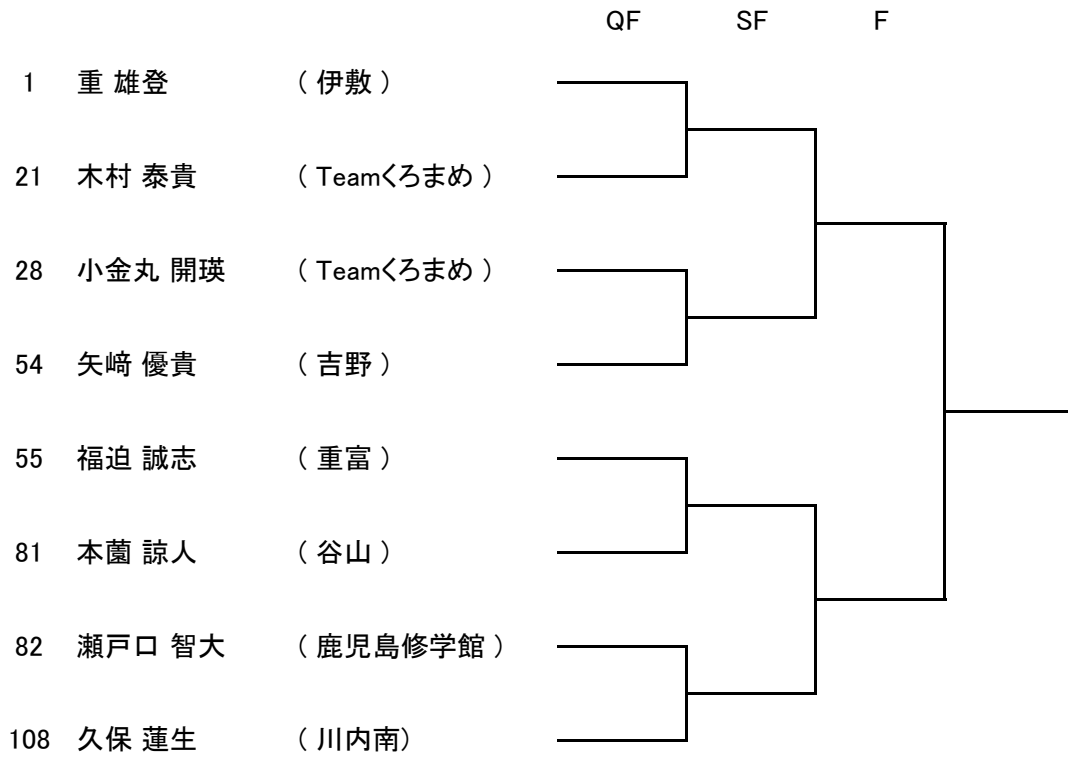

男子シングルス Best 8