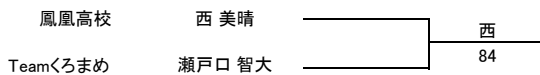

26日 受付8時20分～8時50分 受付終了 Semifinal・Final・3位決定

**BS 16-本戦**

Tennis Tournament Planner - jta.tournamentssoftware.com

	St.	Rank	所属団体	Round 1	Round 2	Quarterfinals	Semifinals	Final	勝者
1			鳳凰高校	西美晴【1】					
2			Bye		西				
3			伊集院Jクラブ	今徳 理琉		西			
4			アリムラTA	篠原 一心	篠原 80	83			
5			鹿屋SST	鳥丸 遙斗			西		
6			Bye				81		
7			Bye			遠矢			
8			城西中	遠矢 康晴		82			
9			伊集院Jクラブ	本菌 諒人【3・4】				本菌	
10			Bye		本菌			83	
11			伊集院Jクラブ	池田 翔真		本菌			
12			Teamくろまめ	中村 鳳介	中村 83	82			
13			Teamくろまめ	小金丸 開瑛			本菌		
14			Bye				98(5)		
15			Bye			矢崎			
16			ウエストクラブ	矢崎 優貴		81			
17			Teamくろまめ	瀬戸口 智大				本菌	
18			Bye					85	
19			Bye			瀬戸口			
20			STA	沖原 悠介		83			
21			Teamくろまめ	木村 海斗			瀬戸口		
22			Bye				86		
23			Bye			木村			
24			鹿児島中央	隈元 一希【3・4】		W.O			
25			伊集院Jクラブ	丸山 泰澄				重	
26			Bye					98(3)	
27			Bye			宮田			
28			ラ・サール中	宮田 卓侑		83			
29			One.D.Jr	石原 葵生			重		
30			伊集院Jクラブ	隈元 凜太郎	隈元 83		80		
31			Bye			重			
32			伊集院Jクラブ	重 雄登【2】	重	83			

**3位決定戦**