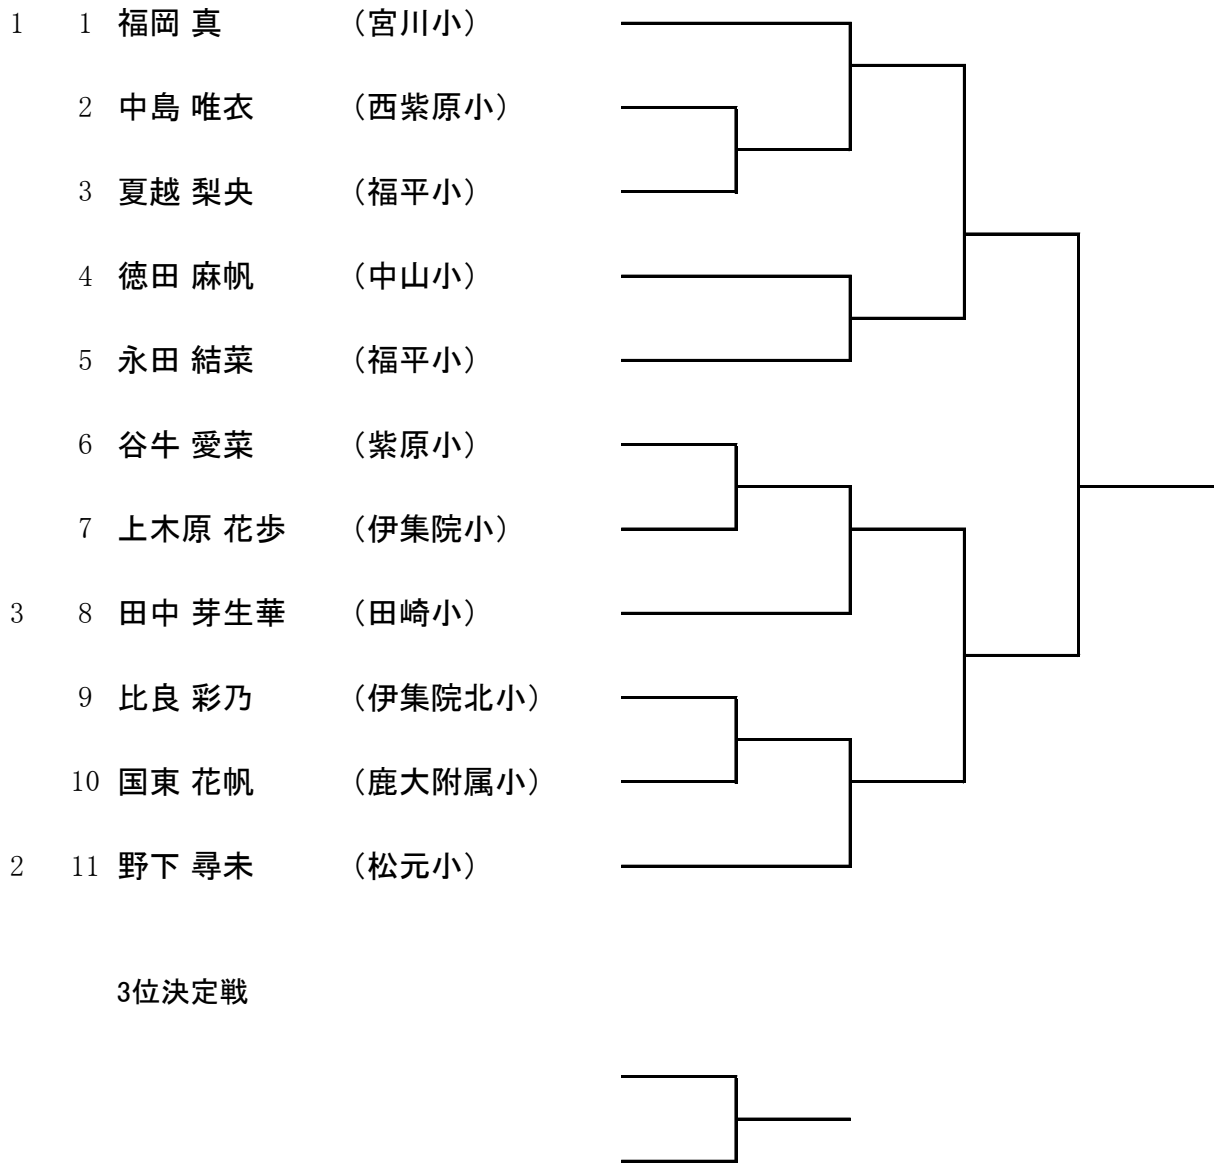

6年女子シングルス

シート

5年生以下女子シングルス

3位決定戦

5位決定戦

3年生以下女子シングルス

シート*

1R 2R SF F

- 1 1 長野 裕音 (西田小)
- 2 大平 美月 (西田小)
- 3 虎井 美誠 (紫原小)
- 4 松元 咲璃 (西出水小)
- 5 久保 さくら (隈之城小)
- 6 森本 陽織 (皇徳寺小)
- 7 小池田 蘭 (西原台小)
- 8 山崎 陽奈子 (中山小)
- 9 迫田 千智 (西紫原小)
- 2 10 上窪 葉月 (郡山小)

3位決定戦

5位決定戦