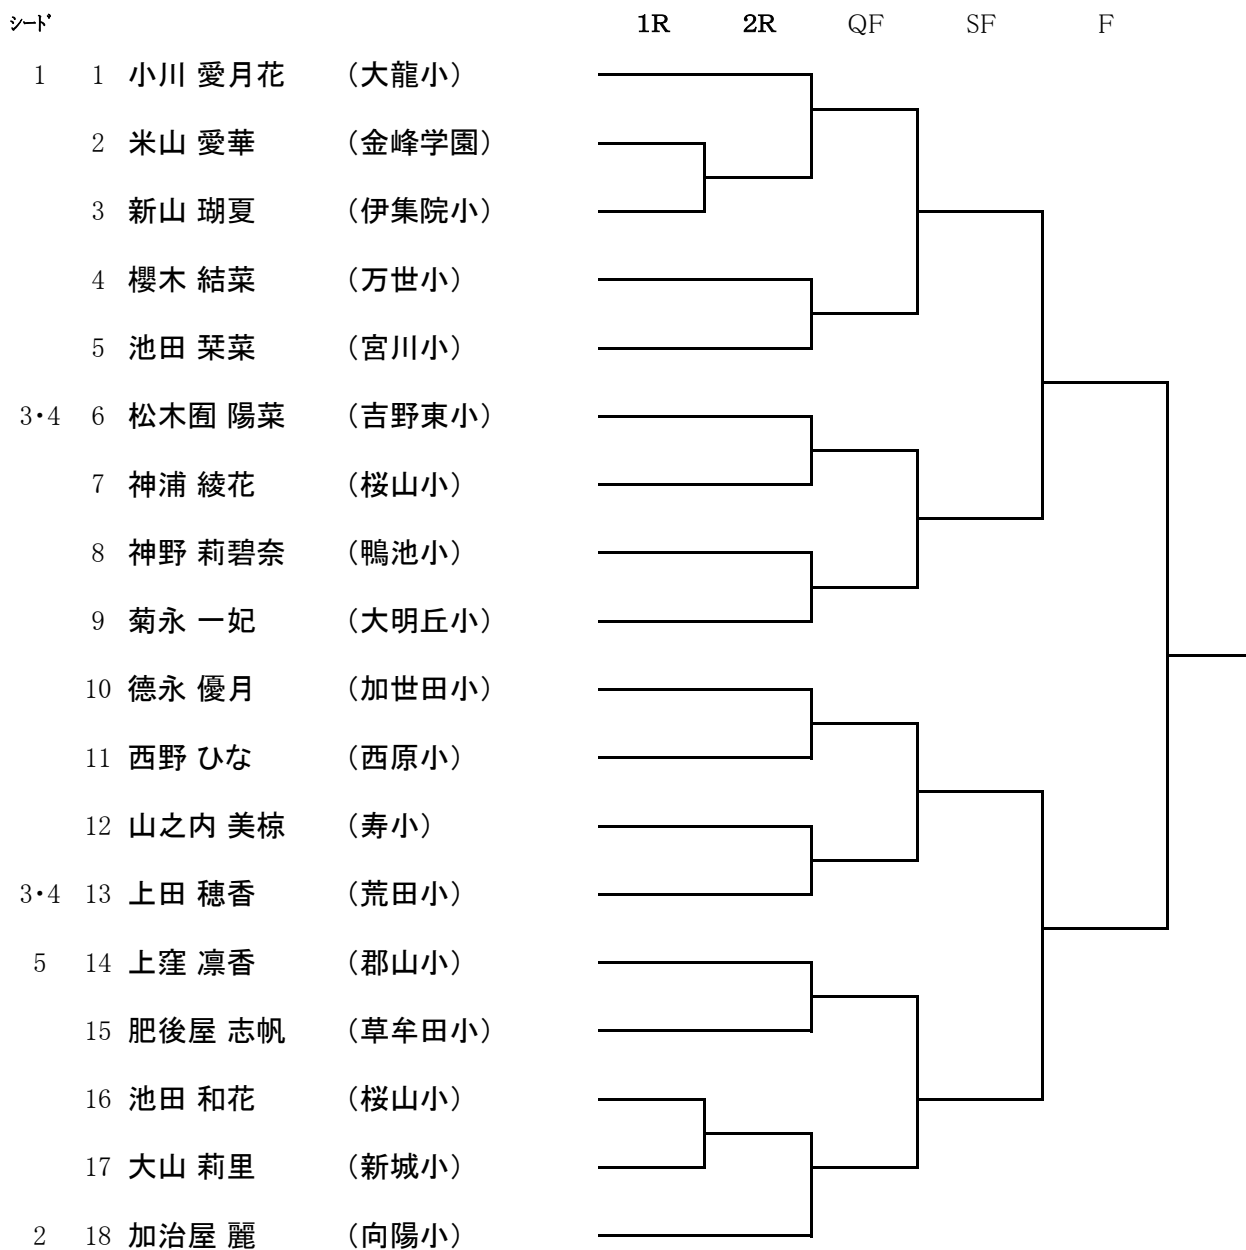

6年女子シングルス

シート

5年生以下女子シングルス

3位決定戦

5位決定戦

3年生以下女子シングルス

シート*

1R 2R SF F

- 1 1 長野 裕音 (西田小)
- 2 大平 美月 (西田小)
- 3 虎井 美誠 (紫原小)
- 4 松元 咲璃 (西出水小)
- 5 久保 さくら (隈之城小)
- 6 森本 陽織 (皇徳寺小)
- 7 小池田 蘭 (西原台小)
- 8 山崎 陽奈子 (中山小)
- 9 迫田 千智 (西紫原小)
- 2 10 上窪 葉月 (郡山小)

3位決定戦

5位決定戦