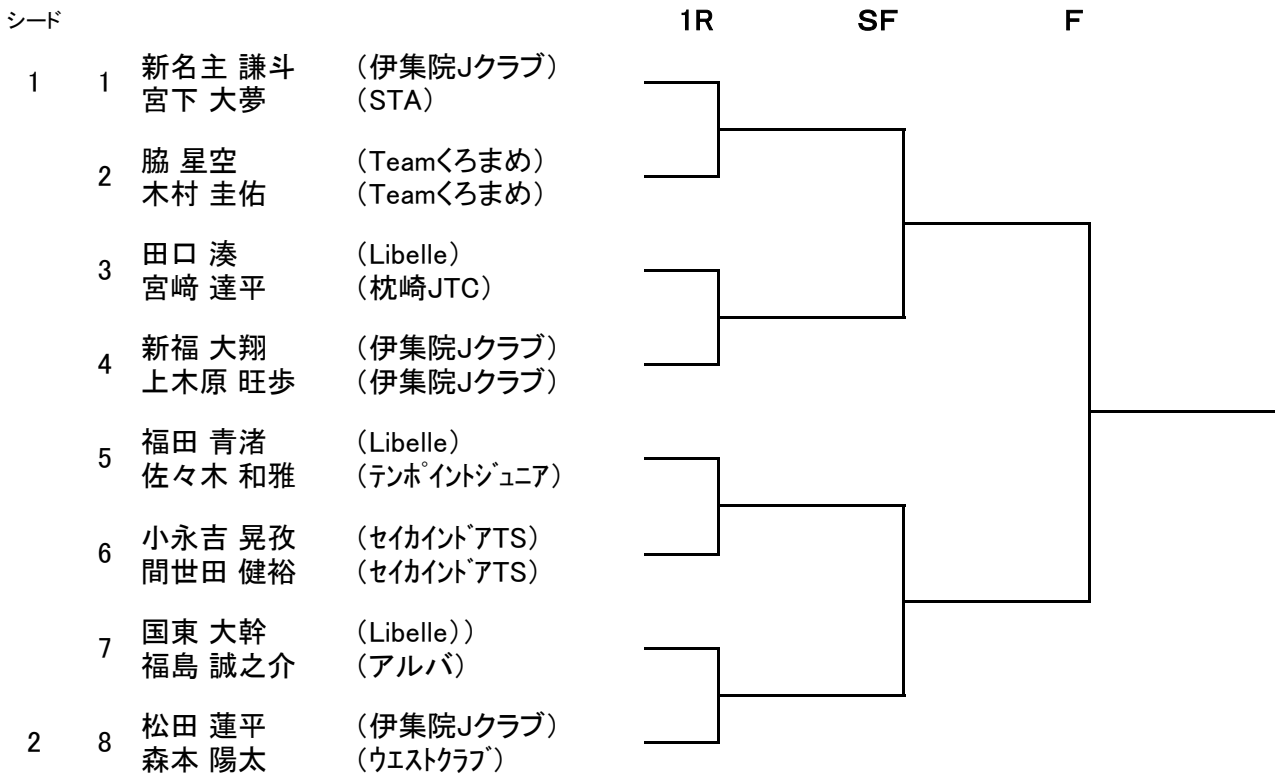

U18男子ダブルス

16歳 男子ダブルス

シード			1R	QF	QF	SF	F
1	1	西 美晴 (鳳 凰) 本 菌 諒人 (鳳 凰)	┌───┐	┌───┐	┌───┐	┌───┐	┌───┐
	2	松浦 知輝 (楠 隼中) 太田 直良 (楠 隼中)					
3	3	上田 航大 (アリムラTA) 永岡 悠斗 (アリムラTA)	┌───┐	┌───┐	┌───┐	┌───┐	┌───┐
	9~12	4 篠原 一心 (アリムラTA) 脇 海心 (Teamくろまめ)					
5	5	東福 健矢 (樟 南) 野下 礼路 (樟 南)	┌───┐	┌───┐	┌───┐	┌───┐	┌───┐
	6	大迫 晴翔 (城西中) 川野 礼偉 (城西中)					
5~8	7	木村 泰貴 (Teamくろまめ) 瀬戸口 智大 (Teamくろまめ)	┌───┐	┌───┐	┌───┐	┌───┐	┌───┐
3~4	8	赤沼 逢兜 (鳳 凰) 重 雄登 (伊集院Jクラブ)	┌───┐	┌───┐	┌───┐	┌───┐	┌───┐
	9	青木 昌太郎 (楠 隼中) 飯島 旭 (楠 隼中)					
10	10	中山 翔太郎 (城西中) 東原 和輝 (城西中)	┌───┐	┌───┐	┌───┐	┌───┐	┌───┐
	9~12	11 田中 優成 (エムルトジュニア) 今徳 理琉 (伊集院Jクラブ)					
12	12	徳永 瑛亮 (伊敷台中) 中友 景 (伊敷台中)	┌───┐	┌───┐	┌───┐	┌───┐	┌───┐
	5~8	13 福迫 誠志 (伊集院Jクラブ) 隈元 凜太郎 (伊集院Jクラブ)					
5~8	14	河輪 航平 (ラ・サール高) 宮田 卓侑 (ラ・サール中)	┌───┐	┌───┐	┌───┐	┌───┐	┌───┐
15	15	米永 尚史 (鹿児島第一中) 永田 優輝 (鹿児島第一中)	┌───┐	┌───┐	┌───┐	┌───┐	┌───┐
	9~12	16 沖原 悠介 (STA) 中村 聡太 (STA)					
17	17	前田 隆成 (城西中) 徳永 大馳 (城西中)	┌───┐	┌───┐	┌───┐	┌───┐	┌───┐
	18	今村 勇斗 (伊集院Jクラブ) 枇榔 葵生 (伊集院Jクラブ)					
3~4	19	隈元 一希 (鹿児島中央) 木場 俊輔 (伊集院Jクラブ)	┌───┐	┌───┐	┌───┐	┌───┐	┌───┐
5~8	20	白石 暖 (伊集院Jクラブ) 白石 煌 (伊集院Jクラブ)	┌───┐	┌───┐	┌───┐	┌───┐	┌───┐
21	21	辻 倫太郎 (城西中) 伊藤 蒼太 (城西中)	┌───┐	┌───┐	┌───┐	┌───┐	┌───┐
	22	山口 勇輝 (出水中) 馬場 勇颯 (出水中)					
9~12	23	内田 大翔 (伊集院Jクラブ) 児玉 湊史 (伊集院Jクラブ)	┌───┐	┌───┐	┌───┐	┌───┐	┌───┐
24	24	永田 誠 (楠 隼中) 永野 元喜 (楠 隼中)	┌───┐	┌───┐	┌───┐	┌───┐	┌───┐
	25	西江園 イライジャ (城西中) 新永 篤士 (城西中)					
2	26	大久保 蒼 (鳳 凰) 山地 鳳介 (鳳 凰)	┌───┐	┌───┐	┌───┐	┌───┐	┌───┐
3位決定戦			┌───┐	┌───┐	┌───┐	┌───┐	┌───┐

14歳 男子ダブルス

12歳 男子ダブルス

3位決定戦