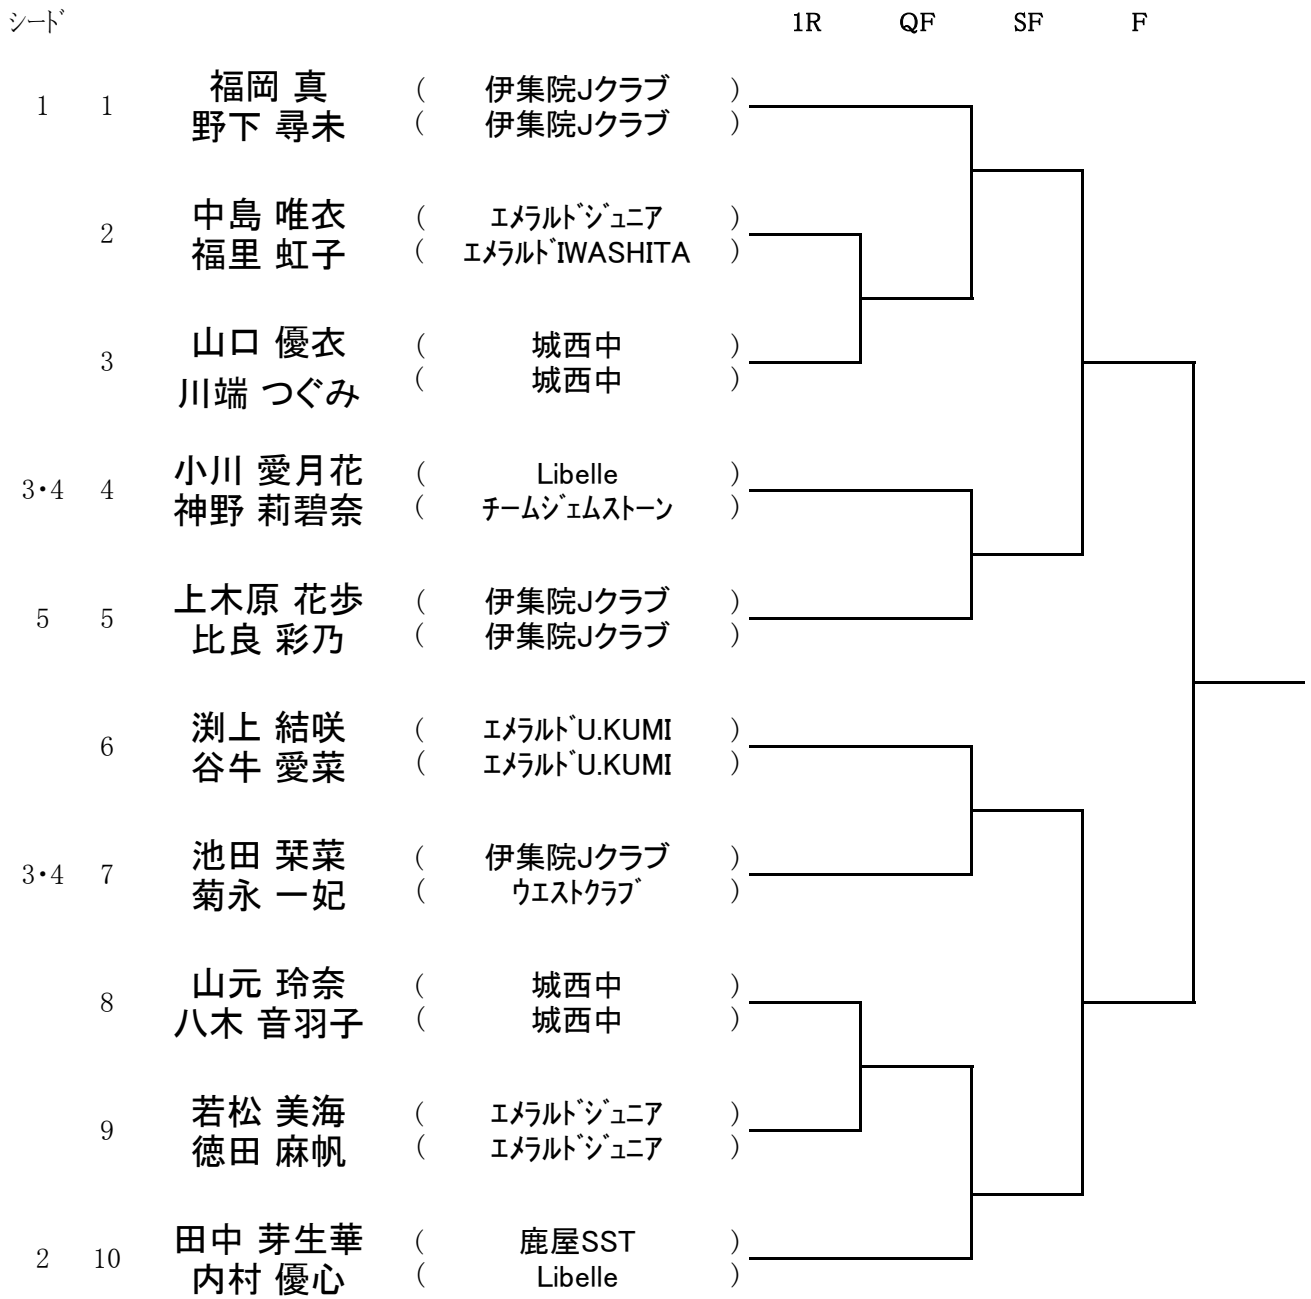

16歳 女子ダブルス

シート*

14歳 女子ダブルス

12歳 女子ダブルス

シート

1R

SF

F