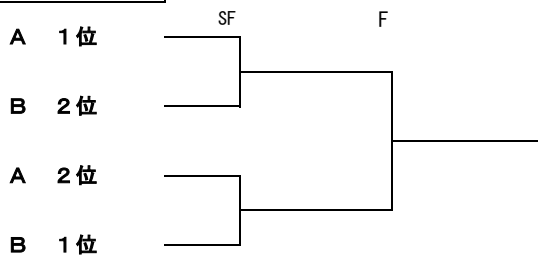

〈男子団体〉

◆試合は、Aパートは 1vs2 2vs3 1vs3 の順
Bパートは 「1vs2 3vs4」, 「1vs3 2vs4」, 「1vs4 2vs3」 の順に行う予定です。全試合 3面進行 の予定。

Aパート

シード	学校名	西紫原			勝 敗	順位		
1	1	西紫原	D 2	—	D 2	—	勝 敗	位
			S	—	S	—		
			D 1	—	D 1	—		
			結果	—	結果	—		
	2		D 2	—	D 2	—	勝 敗	位
			S	—	S	—		
			D 1	—	D 1	—		
			結果	—	結果	—		
	3		D 2	—	D 2	—	勝 敗	位
			S	—	S	—		
			D 1	—	D 1	—		
			結果	—	結果	—		

シード順位

1 西紫原 3 2 2
2 ラ・サール 1 6 3

※当日抽選

伊敷台, 城西, 出水,
県立楠集, 志学館

Bパート

シード	学校名	ラ・サール				勝 敗	順位	
2	1	ラ・サール	D 2	—	D 2	—	勝 敗	位
			S	—	S	—		
			D 1	—	D 1	—		
			結果	—	結果	—		
	2		D 2	—	D 2	—	勝 敗	位
			S	—	S	—		
			D 1	—	D 1	—		
			結果	—	結果	—		
	3		D 2	—	D 2	—	勝 敗	位
			S	—	S	—		
			D 1	—	D 1	—		
			結果	—	結果	—		
	4		D 2	—	D 2	—	勝 敗	位
			S	—	S	—		
			D 1	—	D 1	—		
			結果	—	結果	—		

決勝トーナメント

試合方法

リーグ戦

1セットマッチ・ノーアド
全対戦実施 打ち切りなし

決勝トーナメント・3位決定戦

1セットマッチ・ノーアド
打ち切りあり

5位決定戦

6ゲーム先取・ノーアド
打ち切りあり

全試合 「ノーレット」は採用しない

3位決定戦

5位決定戦

最終順位

- 1位 中学校
- 2位 中学校
- 3位 中学校
- 4位 中学校
- 5位 中学校

◆ 4位までが九州新人大会へ

〈女子団体〉

◆試合は 1vs2 2vs3 1vs3 の順に行います。全試合 3面進行 の予定。