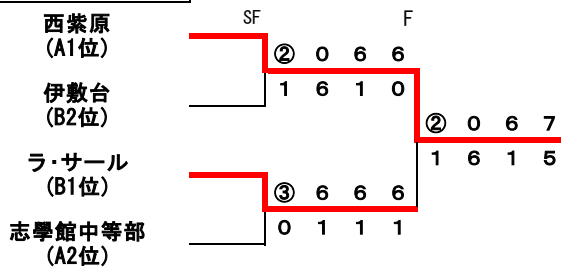

〈男子団体〉

◆試合は、Aパートは 1vs2 2vs3 1vs3 の順  
Bパートは 「1vs2 3vs4」, 「1vs3 2vs4」, 「1vs4 2vs3」 の順に行う予定です。全試合 3面進行 の予定。

Aパート

| シード | 学校名      | 西紫原   | 出水  | 志学館中等部                                      | 勝敗      | 順位  |
|-----|----------|---|---|---|---------|-----|
| 1   | 1 西紫原    |   | D2 6 - 0<br>S 6 - 0<br>D1 5 - 7<br>結果 ② - 1 | D2 6 - 1<br>S 6 - 0<br>D1 6 - 0<br>結果 ③ - 0 | 2 勝 0 敗 | 1 位 |
|     | 2 出水     | D2 0 - 6<br>S 0 - 6<br>D1 7 - 5<br>結果 1 - 2 |   | D2 6 - 1<br>S 0 - 6<br>D1 0 - 6<br>結果 1 - 2 | 0 勝 2 敗 | 3 位 |
|     | 3 志学館中等部 | D2 1 - 6<br>S 0 - 6<br>D1 0 - 6<br>結果 0 - 3 | D2 1 - 6<br>S 6 - 0<br>D1 6 - 0<br>結果 ② - 1 |   | 1 勝 1 敗 | 2 位 |

Bパート

| シード | 学校名     | ラ・サール   | 城西  | 伊敷台   | 県立楠隼  | 勝敗      | 順位  |
|-----|---------|---|---|---|---|---------|-----|
| 2   | 1 ラ・サール |   | D2 6 - 1<br>S 6 - 0<br>D1 6 - 0<br>結果 ③ - 0   | D2 6 - 1<br>S 6 - 0<br>D1 6 (6) 7<br>結果 ② - 1 | D2 1 - 6<br>S 6 - 1<br>D1 6 - 2<br>結果 ② - 1   | 3 勝 0 敗 | 1 位 |
|     | 2 城西    | D2 1 - 6<br>S 0 - 6<br>D1 0 - 6<br>結果 0 - 3   |   | D2 0 - 6<br>S 7 (6) 6<br>D1 2 - 6<br>結果 1 - 2 | D2 0 - 6<br>S 6 - 2<br>D1 7 (5) 6<br>結果 ② - 1 | 1 勝 2 敗 | 3 位 |
|     | 3 伊敷台   | D2 1 - 6<br>S 0 - 6<br>D1 7 (6) 6<br>結果 1 - 2 | D2 6 - 0<br>S 6 (6) 7<br>D1 6 - 2<br>結果 ② - 1 |   | D2 6 (3) 7<br>S 6 - 1<br>D1 6 - 4<br>結果 ② - 1 | 2 勝 1 敗 | 2 位 |
|     | 4 県立楠隼  | D2 6 - 1<br>S 1 - 6<br>D1 2 - 6<br>結果 1 - 2   | D2 6 - 0<br>S 2 - 6<br>D1 6 (5) 7<br>結果 1 - 2 | D2 7 (3) 6<br>S 1 - 6<br>D1 4 - 6<br>結果 1 - 2 |   | 0 勝 3 敗 | 4 位 |

決勝トーナメント

試合方法

**リーグ戦** 1セットマッチ・ノーアド  
全対戦実施 打ち切りなし

**決勝トーナメント・3位決定戦**  
1セットマッチ・ノーアド  
打ち切りあり

**5位決定戦** 6ゲーム先取・ノーアド  
打ち切りあり

全試合 「ノーレット」は採用しない

3位決定戦

5位決定戦