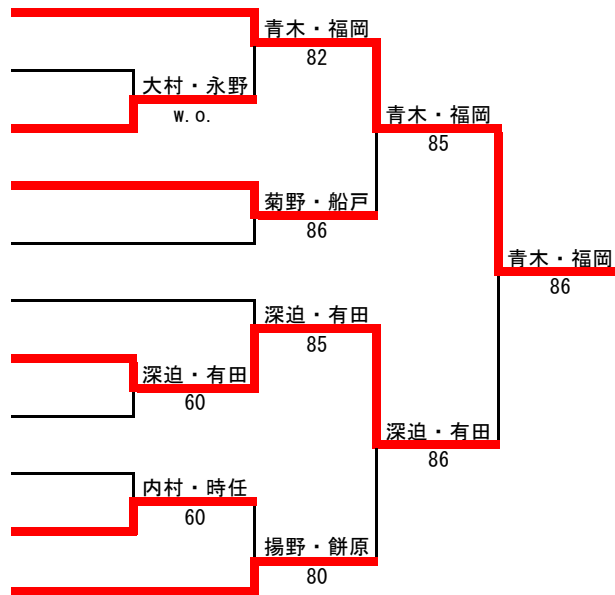

3位決定

6	丸山 結衣	(伊集院Jクラブ)		丸山	
9	松元 日遥	(出水中OG)		61	

14歳 女子シングルス

シード	氏名	クラブ名	1R	2R	QF	SF	F
1	1 野下 尋未	(伊集院Jクラブ)			野下 61		
	2 福里 虹子	(エメラルドIWASHITA)		上木原 62			
	3 上木原 花歩	(伊集院Jクラブ)				野下 61	
	4 鵜木 愛遙	(セイカインドアTS)		鵜木 W.O			
	5 谷牛 愛菜	(エメラルドU.KUMI)			池田 62		
	6 中島 唯衣	(エメラルドジュニア)		池田 60			
5~8	7 池田 葉菜	(伊集院Jクラブ)					福岡 76(2)
3・4	8 福岡 真	(伊集院Jクラブ)			福岡 61		
	9 菊永 一妃	(ウェストクラブ)		菊永			
	10 本村 真葵	(伊集院Jクラブ)		松木園	長野		
	11 徳田 麻帆	(エメラルドジュニア)		徳田 61		福岡 61	
	12 肥後屋 志帆	(エメラルドKUROKAWA)			小川 61		
5~8	13 小川 愛月花	(Libelle)					福岡 62
5~8	14 神野 莉碧奈	(チームジェムストーン)			西野 64		
	15 西野 ひな	(鹿屋SST)		西野 61			
	16 比良 彩乃	(伊集院Jクラブ)				内村 62	
	17 若松 美海	(エメラルドジュニア)		若松 63			
	18 川井 美海	(伊集院Jクラブ)			内村 61		
3・4	19 内村 優心	(城西中)					田代 63
5~8	20 田代 生成り	(STA)			田代 60		
	21 坂口 理桜	(伊集院Jクラブ)		渕上 61			
	22 渕上 結咲	(エメラルドU.KUMI)				田代 63	
	23 新山 瑚夏	(伊集院Jクラブ)		新山 61			
	24 徳永 優月	(カジュニア)			田中 64		
2	25 田中 芽生華	(鹿屋SST)					

3位決定

1	野下 尋未	(伊集院Jクラブ)		野下 62
19	内村 優心	(城西中)		

12歳 女子シングルス

シード	氏名	クラブ名	1R	2R	SF	F
1	上田 穂香	(アリムラTA)			上田	
	2	小池田 蘭		大平	60	
	3	大平 美月		61		上田
3・4	4	松木園 陽菜		松木園		64
	5	櫻木 結菜		61	松木園	
	6	久保 さくら		森本	62	
5・6	7	森本 陽織		61		加治屋
5・6	8	長野 裕音		長野		75
	9	米山 愛華		61	上窪	
	10	松元 咲璃	松木園	上窪	63	
3・4	11	上窪 凜香		61		加治屋
	12	桑波田 麻衣		佐藤		62
	13	佐藤 桜来		62	加治屋	
2	14	加治屋 麗			60	

3位決定

4	松木園 陽菜	(エメルト KUROKAWA)		松木園
11	上窪 凜香	(伊集院Jクラブ)		63

U18女子ダブルス

- | | | |
|----|----------|-----------|
| 1 | 青木 実 綾 | (鳳凰) |
| | 福岡 凜 々 | (鳳凰) |
| 2 | 市川 遥 瑠 | (鳳凰) |
| | 佐藤 真 帆 | (鹿児島純心女子) |
| 3 | 大野 羽 紗 | (鹿児島実業) |
| | 永村 藍 梨 | (鹿児島実業) |
| 4 | 菊野 心々夏 | (鳳凰) |
| | 船戸 蘭 心 | (鳳凰) |
| 5 | 内村 望 央 | (鹿児島純心女子) |
| | 横村 春 花 | (鹿児島純心女子) |
| 6 | 田上 に 菜 | (鳳凰) |
| | 梅本 麗 菜 | (鳳凰) |
| 7 | 深迫 春 花 | (鹿児島純心女子) |
| | 有田 渚 月 | (鹿児島純心女子) |
| 8 | 森園 美 ゆりか | (鹿児島実業) |
| | 富永 優 月 | (武岡台) |
| 9 | 要福 永 陽 都 | (武岡台) |
| | 内村 香 陽 | (鹿児島純心女子) |
| 10 | 時任 凜 奈 | (鹿児島純心女子) |
| 11 | 揚野 ひかり | (鳳凰) |
| | 餅原 理香子 | (鳳凰) |