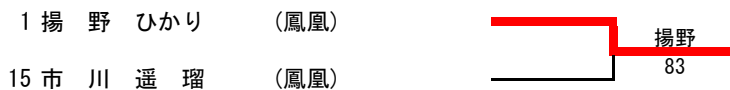

U18女子シングルス

3位決定戦

16歳 女子シングルス

シード	氏名	クラブ名	1R	2R	SF	F
1	桑水流 江菜	(アリムラTA)			桑水流	
2	田中 公那	(One.D.Jr)		西菌	60	
3	西菌 珠々曄	(スパップクラブ)		61		桑水流
3・4	中村 咲葵	(ファミリアTS)			丸山	60
5	安庭 佑希菜	(城西中)		丸山	61	
6	丸山 結衣	(伊集院Jクラブ)		64		桑水流
7	櫻木 瑠菜	(カシユニア)		櫻木		63
8	園田 彩乃	(城西中)		60	松元	
3・4	松元 日遥	(出水中OG)			61	
10	渡邊 鼓心	(城西中)	松木園	長野		61
11	俣木 愛莉	(エメラルドジュニア)		俣木		
				60	隈元	
2	隈元 巴七	(伊集院Jクラブ)			61	

3位決定

6	丸山 結衣	(伊集院Jクラブ)		丸山	
9	松元 日遥	(出水中OG)		61	

14歳 女子シングルス

シード	氏名	クラブ名	1R	2R	QF	SF	F
1	1 野下 尋未	(伊集院Jクラブ)			野下 61		
	2 福里 虹子	(エメラルドIWASHITA)		上木原 62			
	3 上木原 花歩	(伊集院Jクラブ)				野下 61	
	4 鵜木 愛遙	(セイカインドアTS)		鵜木 W.O			
	5 谷牛 愛菜	(エメラルドU.KUMI)			池田 62		
	6 中島 唯衣	(エメラルドジュニア)		池田 60			
5~8	7 池田 葉菜	(伊集院Jクラブ)					福岡 76(2)
3・4	8 福岡 真	(伊集院Jクラブ)			福岡 61		
	9 菊永 一妃	(ウェストクラブ)		菊永			
	10 本村 真葵	(伊集院Jクラブ)		松木園	長野		
	11 徳田 麻帆	(エメラルドジュニア)		徳田 61		福岡 61	
	12 肥後屋 志帆	(エメラルドKUROKAWA)			小川 61		
5~8	13 小川 愛月花	(Libelle)					福岡 62
5~8	14 神野 莉碧奈	(チームジェムストーン)			西野 64		
	15 西野 ひな	(鹿屋SST)		西野 61			
	16 比良 彩乃	(伊集院Jクラブ)				内村 62	
	17 若松 美海	(エメラルドジュニア)		若松 63			
	18 川井 美海	(伊集院Jクラブ)			内村 61		
3・4	19 内村 優心	(城西中)					田代 63
5~8	20 田代 生成り	(STA)			田代 60		
	21 坂口 理桜	(伊集院Jクラブ)		渕上 61			
	22 渕上 結咲	(エメラルドU.KUMI)				田代 63	
	23 新山 瑚夏	(伊集院Jクラブ)		新山 61			
	24 徳永 優月	(カジュニア)			田中 64		
2	25 田中 芽生華	(鹿屋SST)					