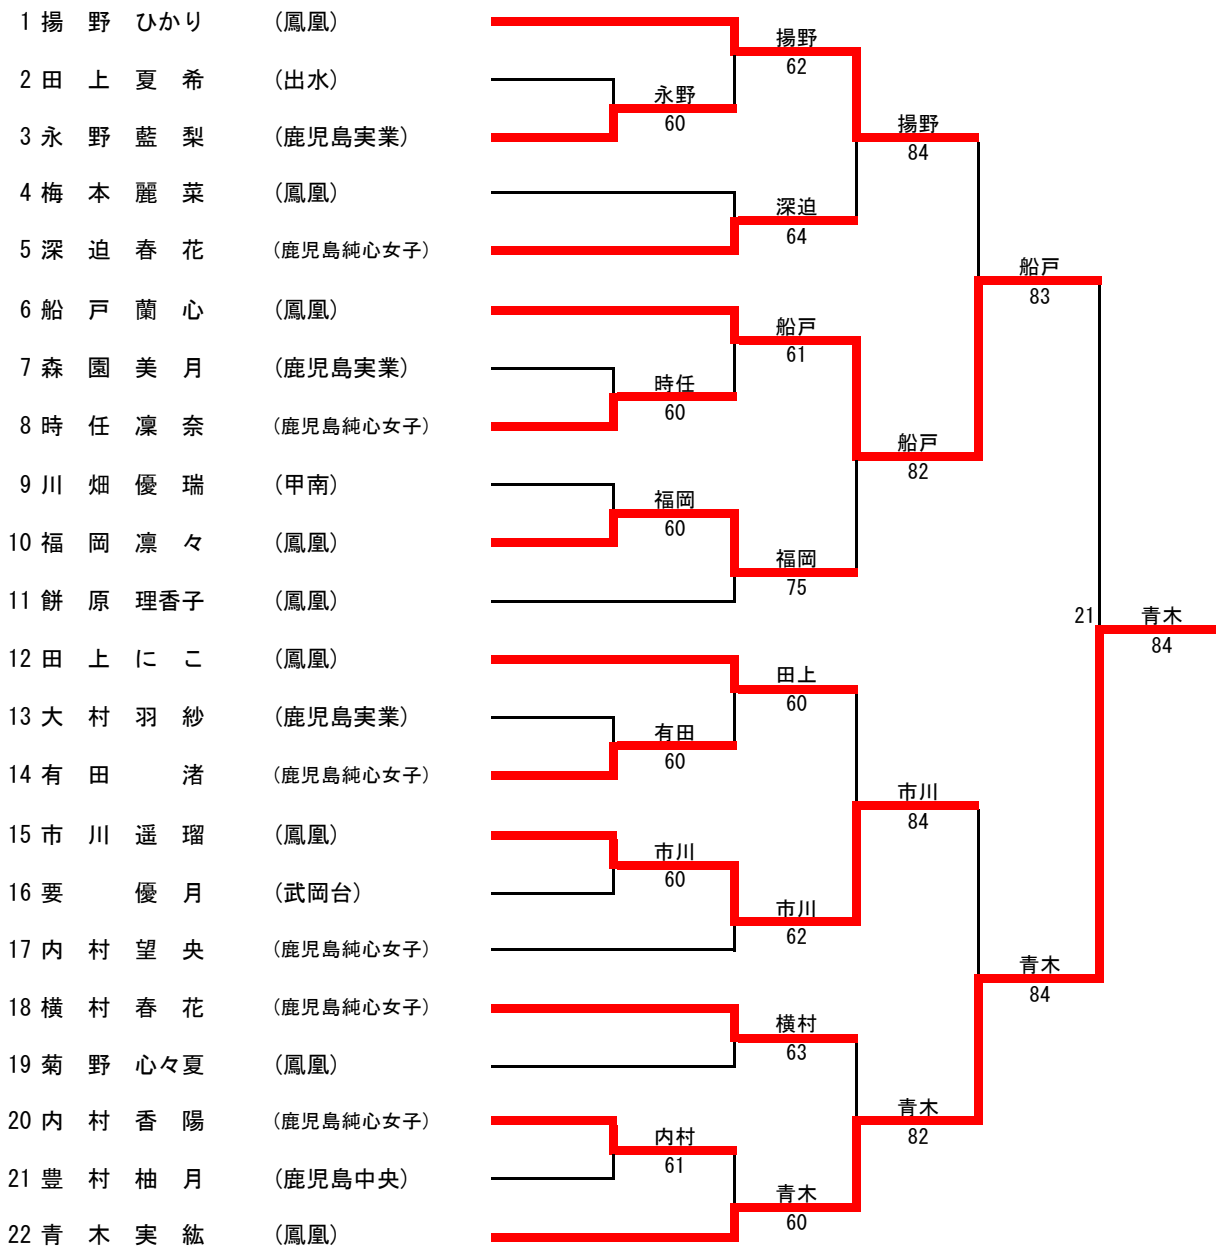

U18女子シングルス

3位決定戦

16歳 女子シングルス

シード	氏名	クラブ名	1R	2R	SF	F
1	桑水流 江菜	(アリムラTA)			桑水流	
2	田中 公那	(One.D.Jr)		西菌	60	
3	西菌 珠々曄	(スパップクラブ)		61		桑水流
3・4	中村 咲葵	(ファミリアTS)			丸山	60
5	安庭 佑希菜	(城西中)		丸山	61	
6	丸山 結衣	(伊集院Jクラブ)		64		桑水流
7	櫻木 瑠菜	(カシユニア)		櫻木		63
8	園田 彩乃	(城西中)		60	松元	
3・4	松元 日遥	(出水中OG)			61	
10	渡邊 鼓心	(城西中)	松木園	長野		61
11	俣木 愛莉	(エメラルドジュニア)		俣木		
				60	隈元	
2	隈元 巴七	(伊集院Jクラブ)			61	

3位決定

6	丸山 結衣	(伊集院Jクラブ)		丸山	
9	松元 日遥	(出水中OG)		61	

14歳 女子シングルス

シード	氏名	クラブ名	1R	2R	QF	SF	F
1	1 野下 尋未	(伊集院Jクラブ)			野下 61		
	2 福里 虹子	(エメラルドIWASHITA)		上木原 62			
	3 上木原 花歩	(伊集院Jクラブ)				野下 61	
	4 鵜木 愛遙	(セイカインドアTS)		鵜木 W.O			
	5 谷牛 愛菜	(エメラルドU.KUMI)			池田 62		
	6 中島 唯衣	(エメラルドジュニア)		池田 60			
5~8	7 池田 葉菜	(伊集院Jクラブ)					福岡 76(2)
3・4	8 福岡 真	(伊集院Jクラブ)			福岡 61		
	9 菊永 一妃	(ウェストクラブ)		菊永			
	10 本村 真葵	(伊集院Jクラブ)		松木園	長野		
	11 徳田 麻帆	(エメラルドジュニア)		徳田 61		福岡 61	
	12 肥後屋 志帆	(エメラルドKUROKAWA)			小川 61		
5~8	13 小川 愛月花	(Libelle)					福岡 62
5~8	14 神野 莉碧奈	(チームジェムストーン)			西野 64		
	15 西野 ひな	(鹿屋SST)		西野 61			
	16 比良 彩乃	(伊集院Jクラブ)				内村 62	
	17 若松 美海	(エメラルドジュニア)		若松 63			
	18 川井 美海	(伊集院Jクラブ)			内村 61		
3・4	19 内村 優心	(城西中)					田代 63
5~8	20 田代 生成り	(STA)			田代 60		
	21 坂口 理桜	(伊集院Jクラブ)		渕上 61			
	22 渕上 結咲	(エメラルドU.KUMI)				田代 63	
	23 新山 瑚夏	(伊集院Jクラブ)		新山 61			
	24 徳永 優月	(カジュニア)			田中 64		
2	25 田中 芽生華	(鹿屋SST)					